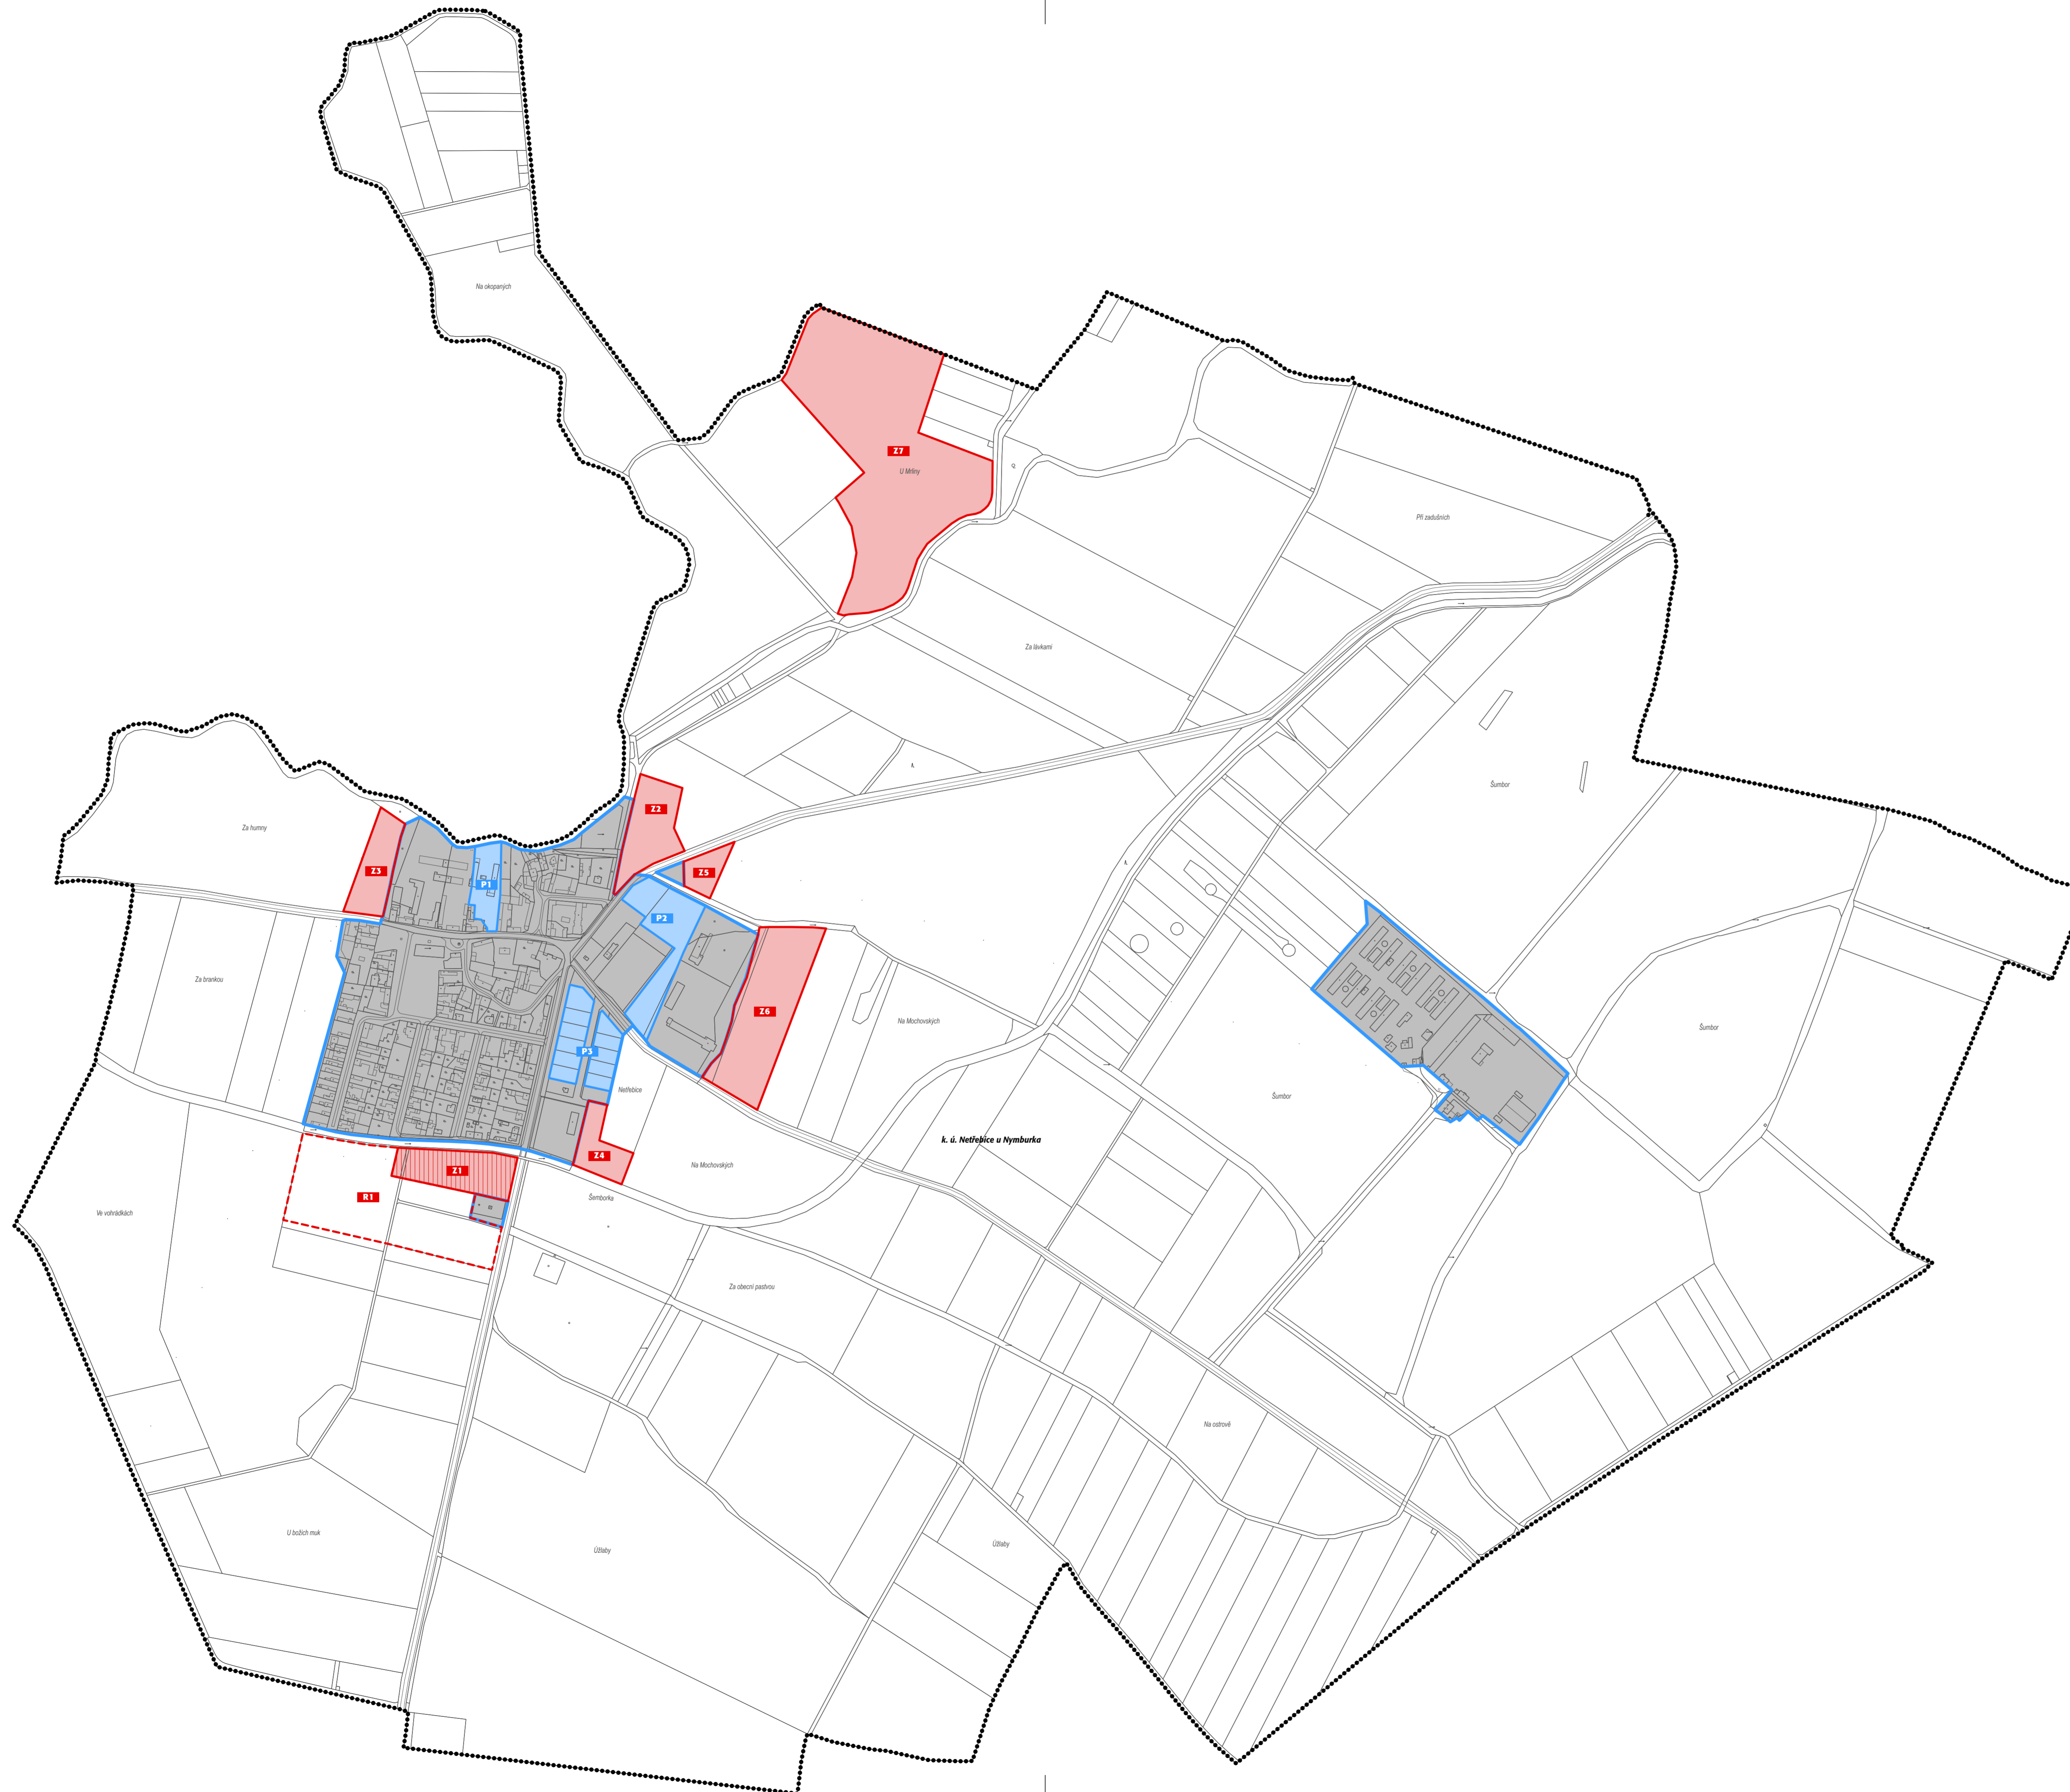

VÝKRES ZÁKLADNÍHO ČLENĚNÍ ÚZEMÍ - ÚP NETŘEBICE

M 1 : 5 000
LISTOPAD 2013

základní členění území

řešené území (Obec Netřebice, okres Nymburk, Středočeský kraj)

hranice zastavěného území

plocha přestavby (P)

zastavitelná plocha (Z)

plocha územní rezervy (R)

plochy s prověřením změn jejich využití územní studií

Záznam o účinnosti

správní orgán vydávající územní plán **Zastupitelstvo obce Netřebice**
stavěním správního orgánu