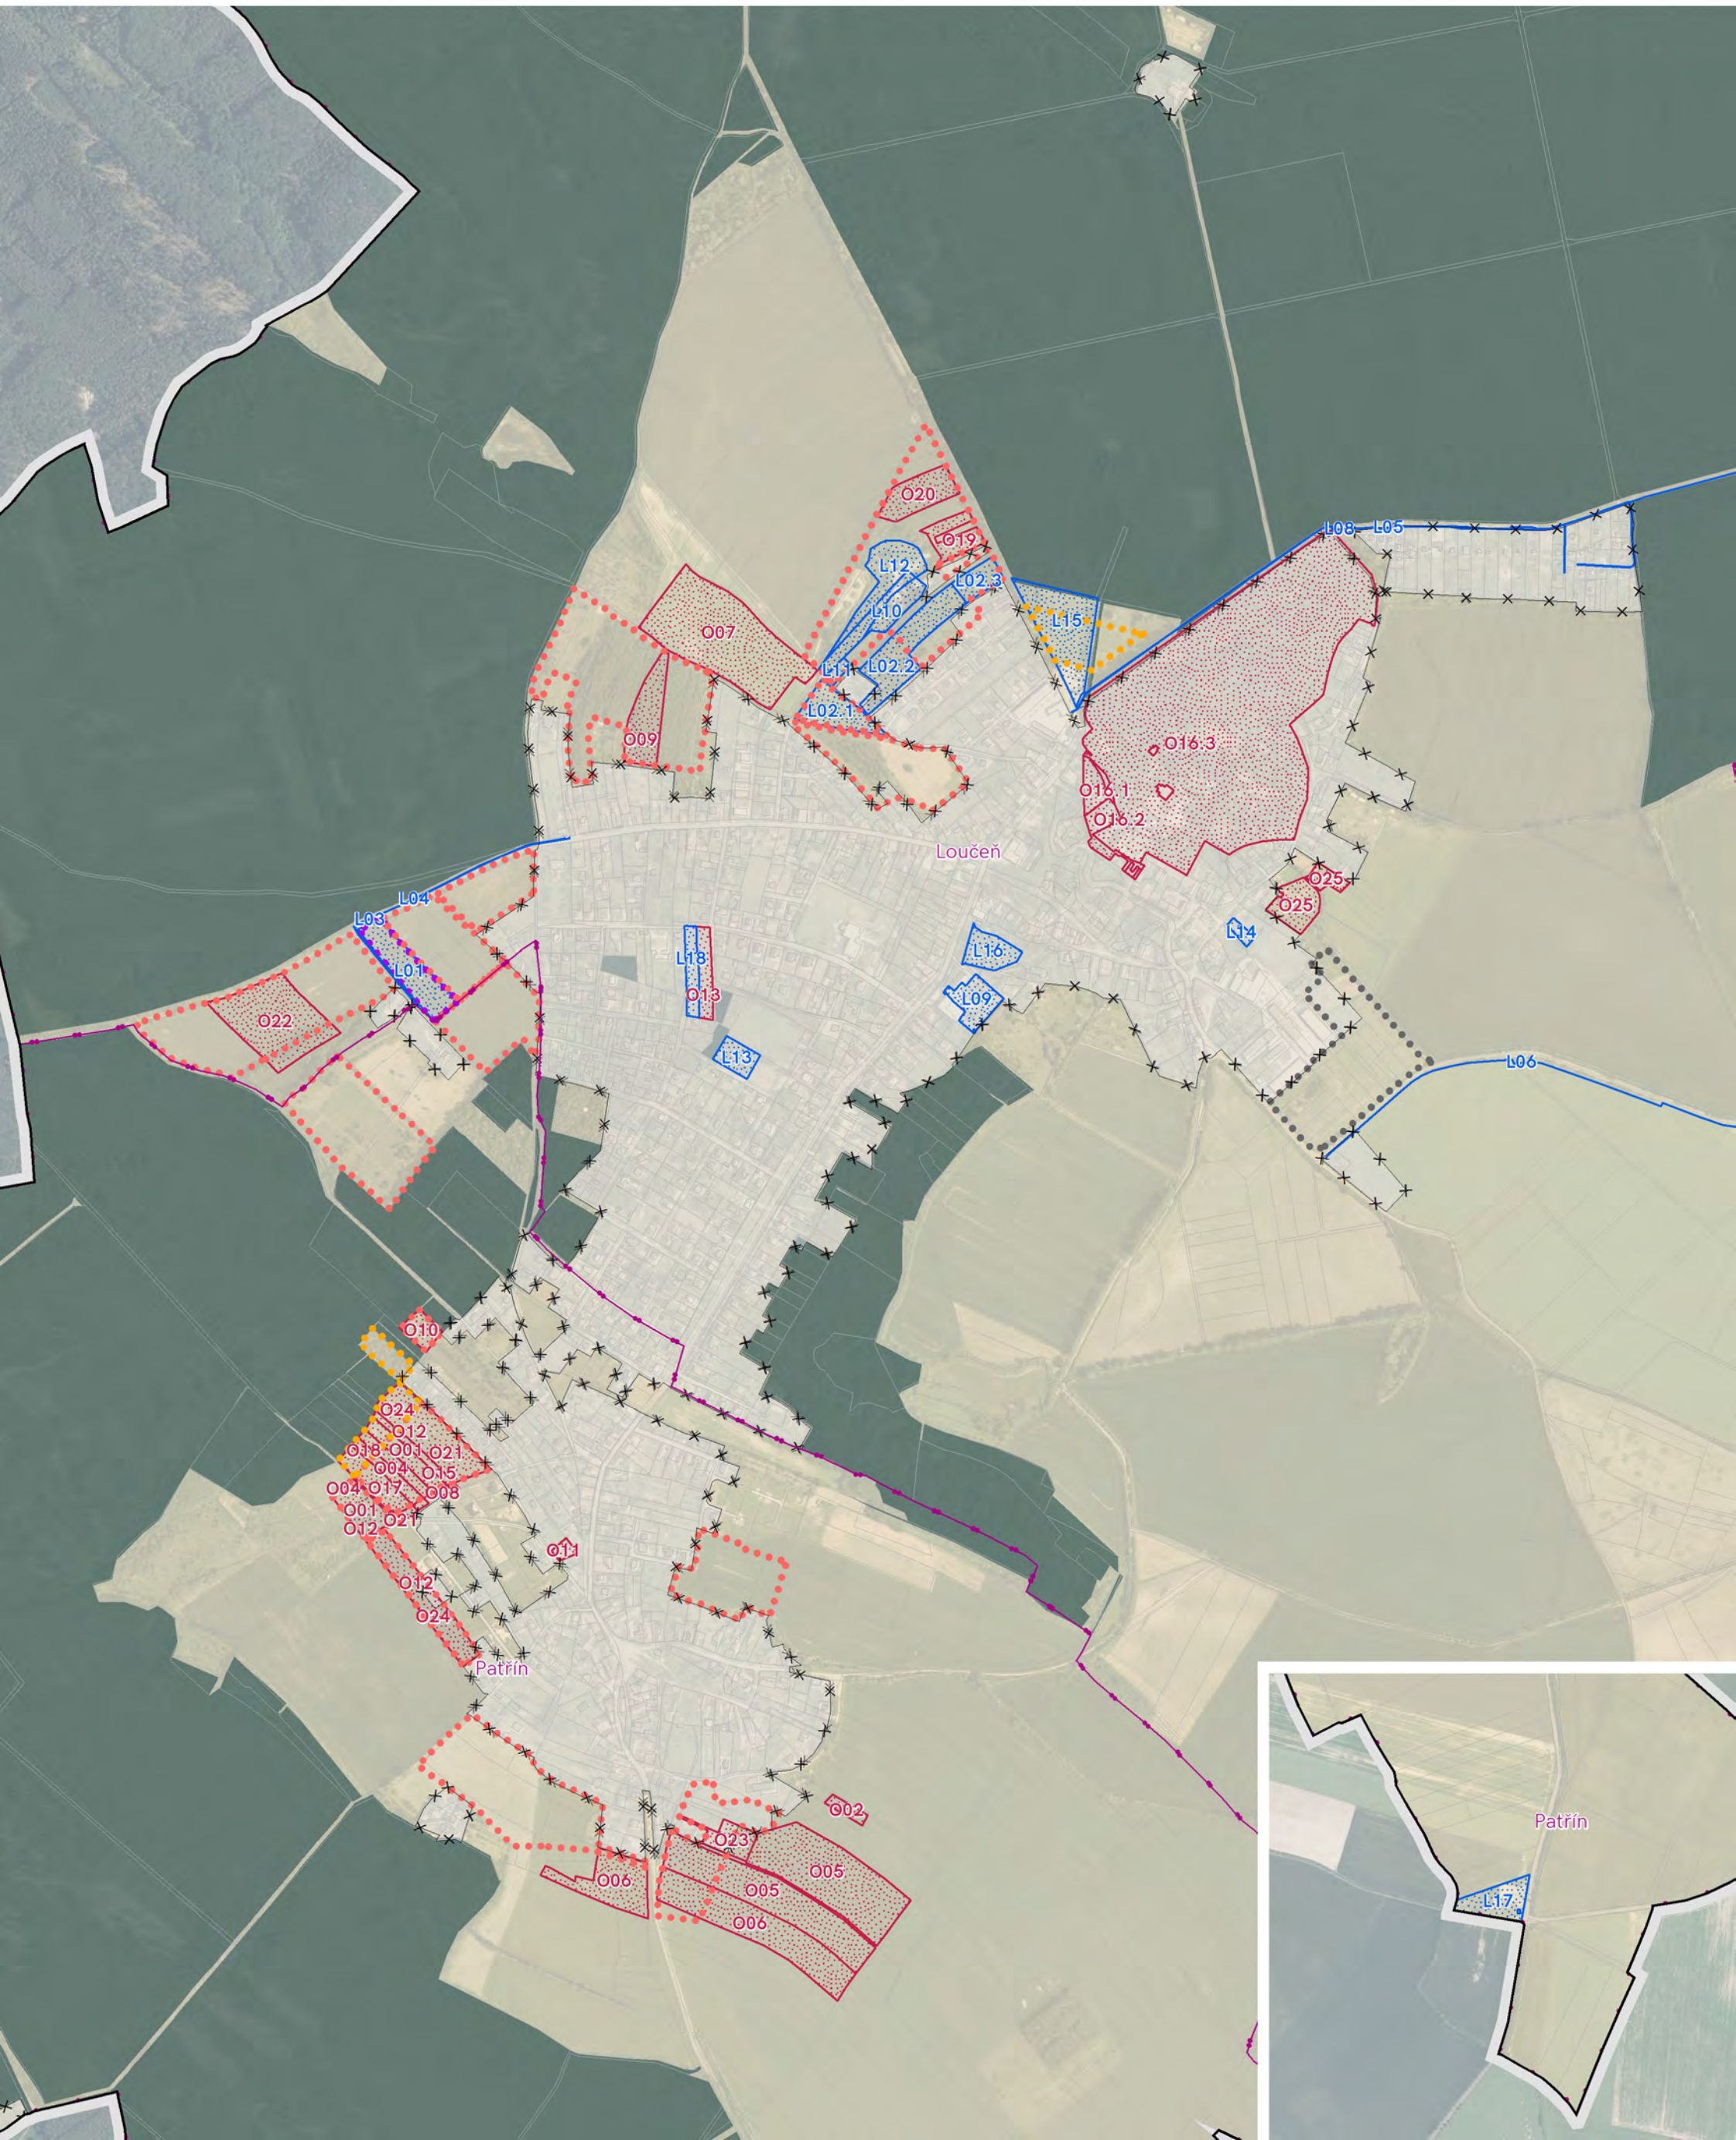

H.1 Záměry - Loučeň, Patřín

PODKLADNÍ JEVY

-  zastavěné území dle ÚAP
-  parcely KN

ZÁMĚRY A PODNĚTY

-  záměry fyzických a právnických osob
-  záměry obce
-  záměry obce (liniové)

ZASTAVITELNÉ PLOCHY Z PŘEDCHÁZEJÍCÍ ÚPD

-  bydlení
-  občanská vybavenost
-  sport a rekreace
-  výroba

H.2 Záměry - Studce, Studečky

PODKLADNÍ JEVY

-  zastavěné území dle ÚAP
-  parcely KN

ZÁMĚRY A PODNĚTY

-  záměry fyzických a právnických osob
-  záměry obce
-  záměry obce (liniové)

ZASTAVITELNÉ PLOCHY Z PŘEDCHÁZEJÍCÍ ÚPD

-  bydlení
-  občanská vybavenost
-  sport a rekreace
-  výroba