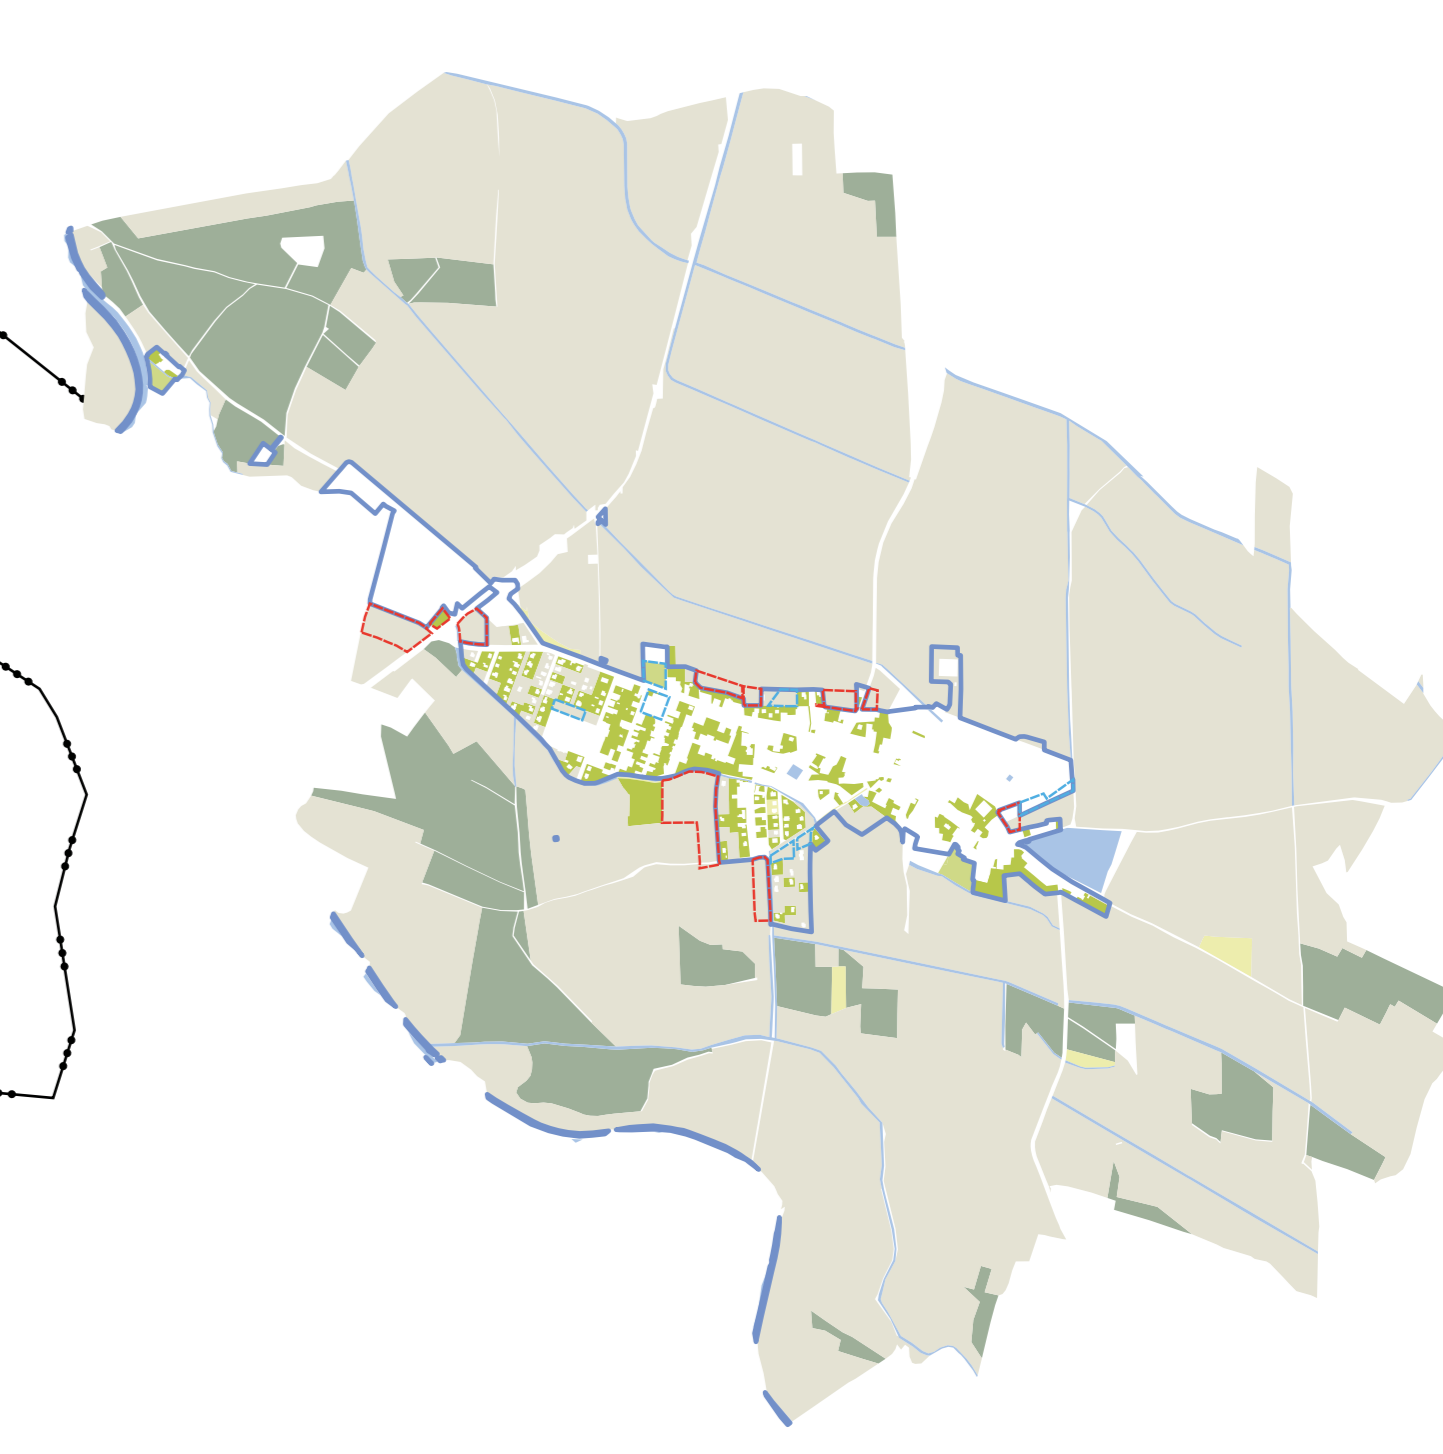

projektant:
Ing. arch. **Michaela Štádlarová**
atelier:
PARF - architekti
spolupráce:
Ing. Milena Morávková
adresa:
Na Mláčance 2717/2g
160 00 Praha 6
Ing. arch. Michaela Štádlarová
autORIZOVANÝ ARCHITKT ČKA 03 121

Obec Píaty
k.ú. Píaty u Nymburka
(721026)

Obec Zvěřinec
k.ú. Zvěřinec
(793833)

Obec Kostelní Lhota
k.ú. Kostelní Lhota
(670529)

Obec Nymburk
k.ú. Nymburk
(706232)

Obec Hořátek
k.ú. Hořátek
(645028)

Obec Kovanice
k.ú. Kovanice
(671347)