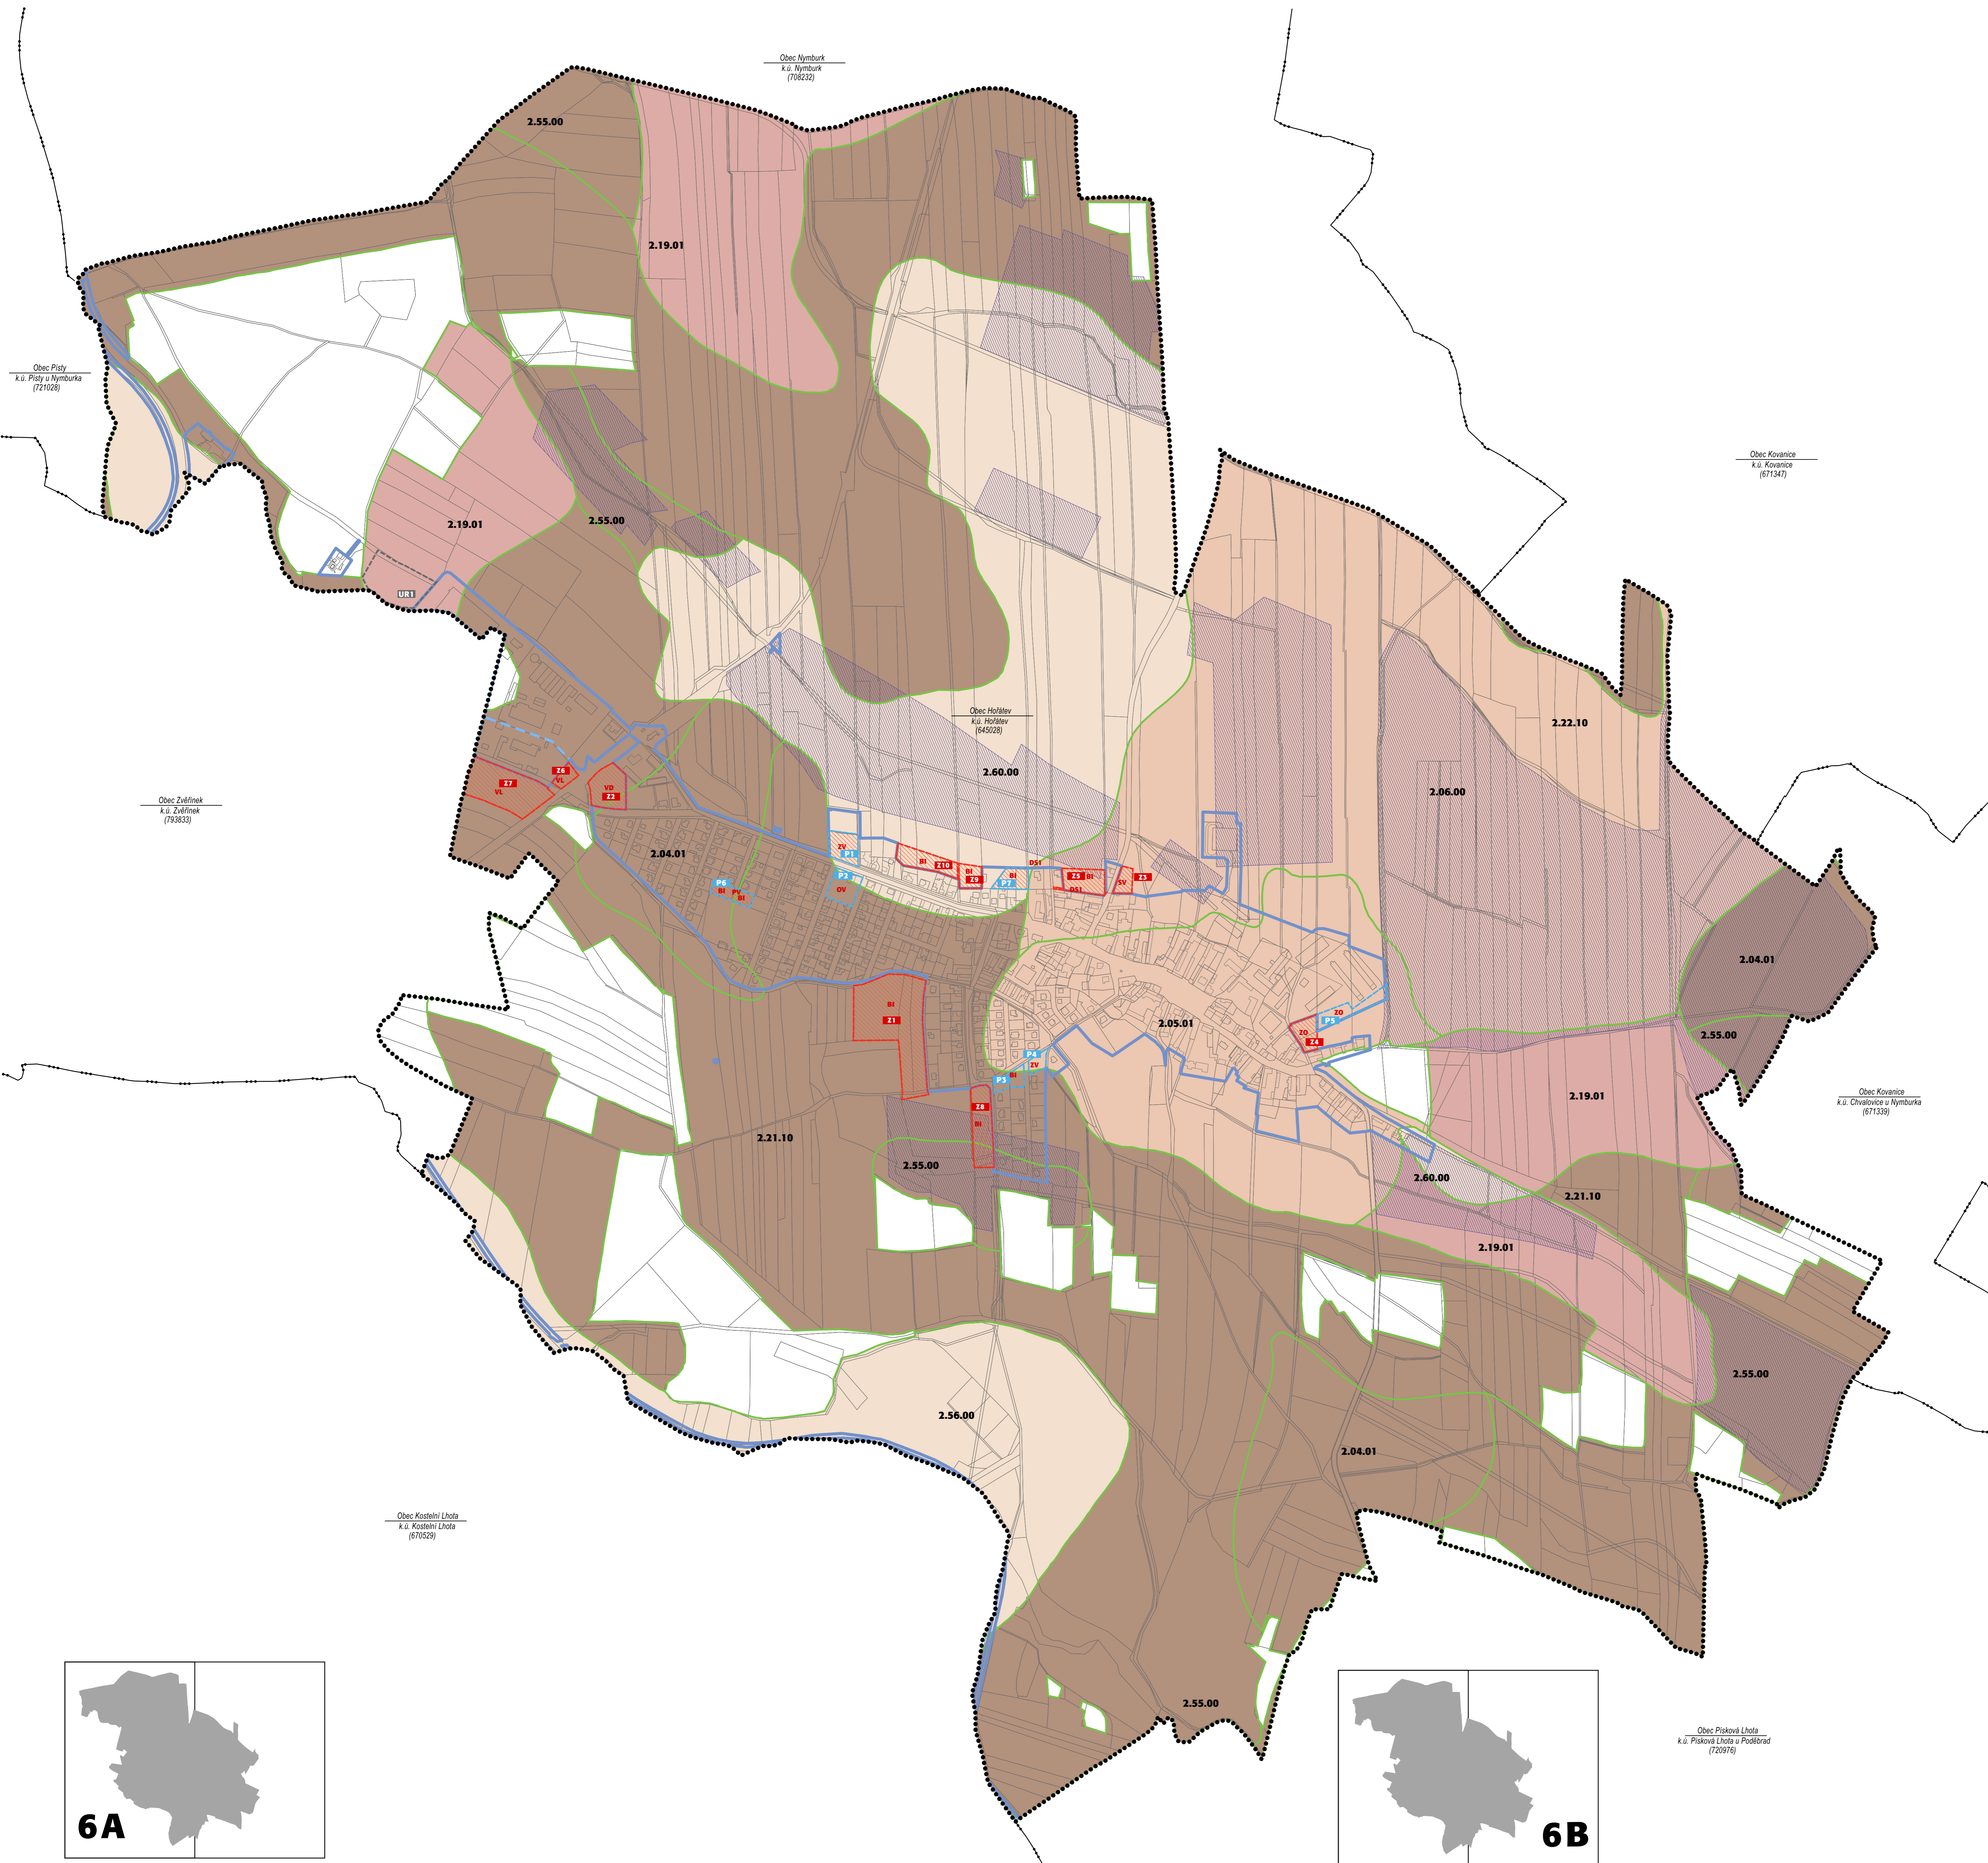

**VÝKRES PŘEDPOKLÁDANÝCH ZÁBORŮ
PŮDNÍHO FONDU
ODŮVODNĚNÍ ÚP HOŘÁTEV**

M 1 : 5 000
ČERVEN 2017

základní členění území	
	hranice řešeného území (Obec Hořátek, okres Nymburk, Středočeský kraj)
	hranice zastavěného území (stanovené k datu 6. 7. 2016)
	zastavitelné plochy (Z)
	plochy přestavby (P)
bonitovaná půdní ekologická jednotka (BPEJ)	
	hranice BPEJ
	označení BPEJ
třídy ochrany BPEJ	
	půdy I. třídy ochrany
	půdy II. třídy ochrany
	půdy III. třídy ochrany
	půdy IV. třídy ochrany
investice do zemědělského půdního fondu (ZPF)	
	investice do půdy
	investice do půdy/linie
funkční využití ploch se zábořem ZPF	
	SV plochy smíšené obytné - venkovské (SV)
	BI plochy bydlení - rodinné domy městské (BI)
	VL plochy výroby a skladování - lehký průmysl (VL)
	VD plochy výroby a skladování - drobná a řemeslná výroba (VD)
	ZV plochy veřejných prostranství - veřejná zelená (ZV)
	PV plochy veřejných prostranství (PV)
	ZO plochy sídelní zeleně - ochranná a izolační zelená (ZO)
	DSI plochy dopravní infrastruktury - místní a přístupové komunikace (DSI)
schema k.ú. Hořátek - stávající kultury ZPF, LPF; vodní toky a plochy	
	orná půda
	zahrady
	ovocné sady
	TTP (trvalé travní porosty)
	pozemky určené k plnění funkcí lesa
	vodní toky a plochy